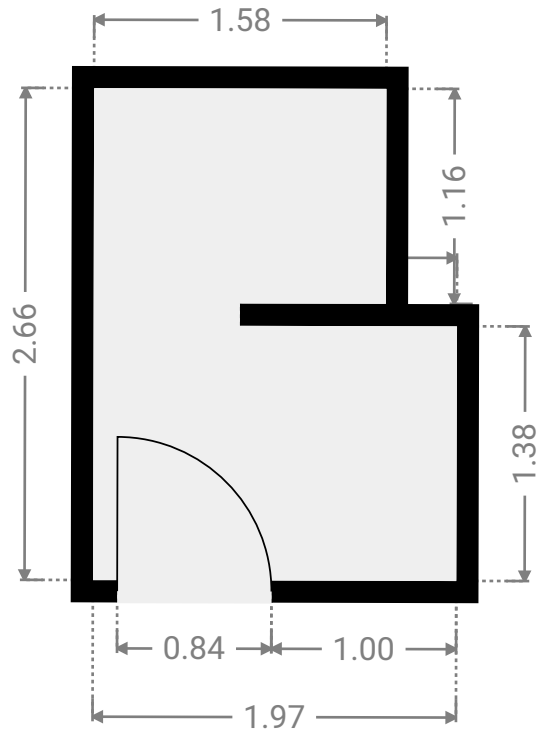

## ▼ Buanderie Rez-de-chaussée

LARGEUR : 2.62 m • LONGUEUR : 4.84 m  
SURFACE : 12.66 m<sup>2</sup> • PÉRIMÈTRE : 14.91 m

## ▼ Hall Rez-de-chaussée

LARGEUR : 4.17 m • LONGUEUR : 4.76 m  
SURFACE : 13.74 m<sup>2</sup> • PÉRIMÈTRE : 17.85 m

## ▼ Séjour / Salle à manger / Cuisine Rez-de-chaussée

LARGEUR : 8.80 m • LONGUEUR : 9.72 m  
SURFACE : 77.11 m<sup>2</sup> • PÉRIMÈTRE : 38.91 m

## ▼ W.C Rez-de-chaussée

LARGEUR : 1.97 m • LONGUEUR : 2.66 m  
SURFACE : 4.65 m<sup>2</sup> • PÉRIMÈTRE : 10.85 m