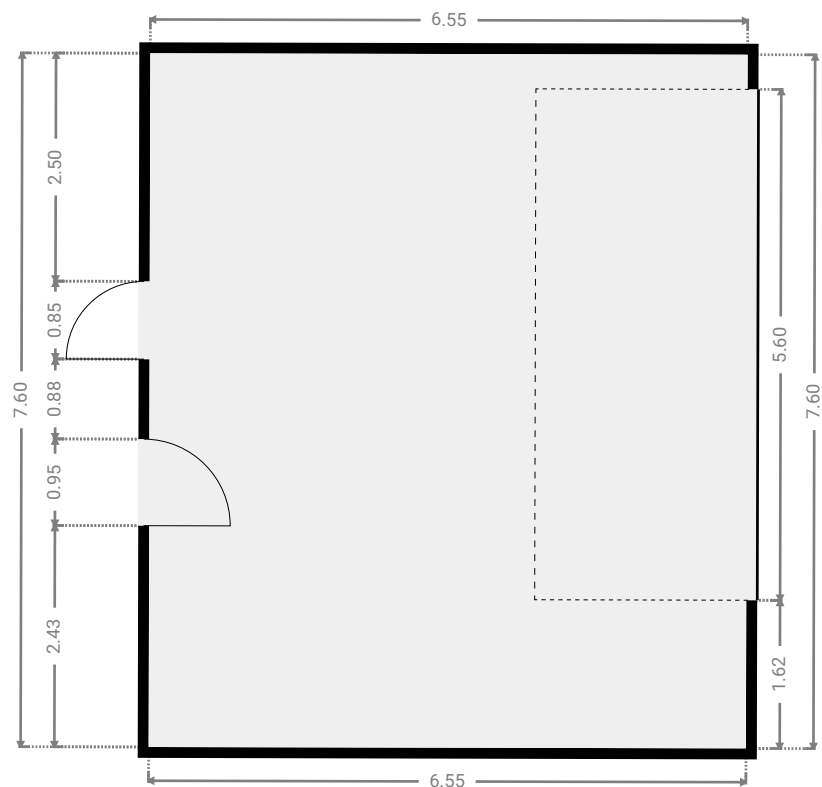

▼ Garage Rez-de-chaussée

LARGEUR : 6.55 m • LONGUEUR : 7.60 m
SURFACE : 49.80 m² • PÉRIMÈTRE : 28.31 m