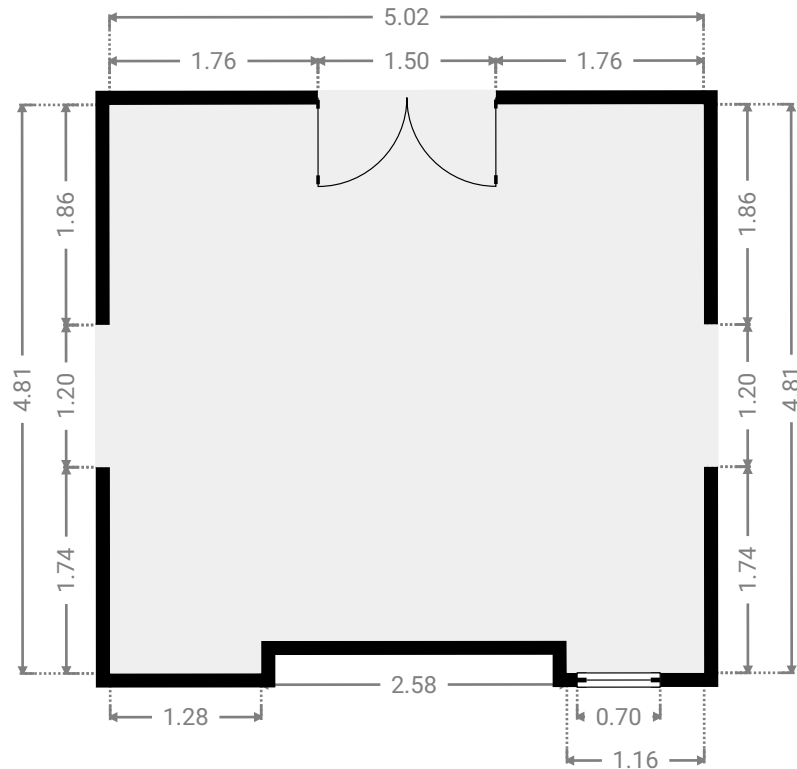

## ▼ Buanderie Rez-de-chaussée

LARGEUR : 2.62 m • LONGUEUR : 4.84 m  
SURFACE : 12.66 m<sup>2</sup> • PÉRIMÈTRE : 14.91 m

## ▼ W.C Rez-de-chaussée

LARGEUR : 1.97 m • LONGUEUR : 2.66 m  
SURFACE : 4.65 m<sup>2</sup> • PÉRIMÈTRE : 10.85 m

## ▼ Dressing 1er étage

LARGEUR : 4.81 m • LONGUEUR : 3.64 m  
SURFACE : 17.53 m<sup>2</sup> • PÉRIMÈTRE : 16.91 m

## ▼ S.D.B 1er étage

LARGEUR : 5.02 m • LONGUEUR : 4.81 m  
SURFACE : 23.42 m<sup>2</sup> • PÉRIMÈTRE : 20.20 m