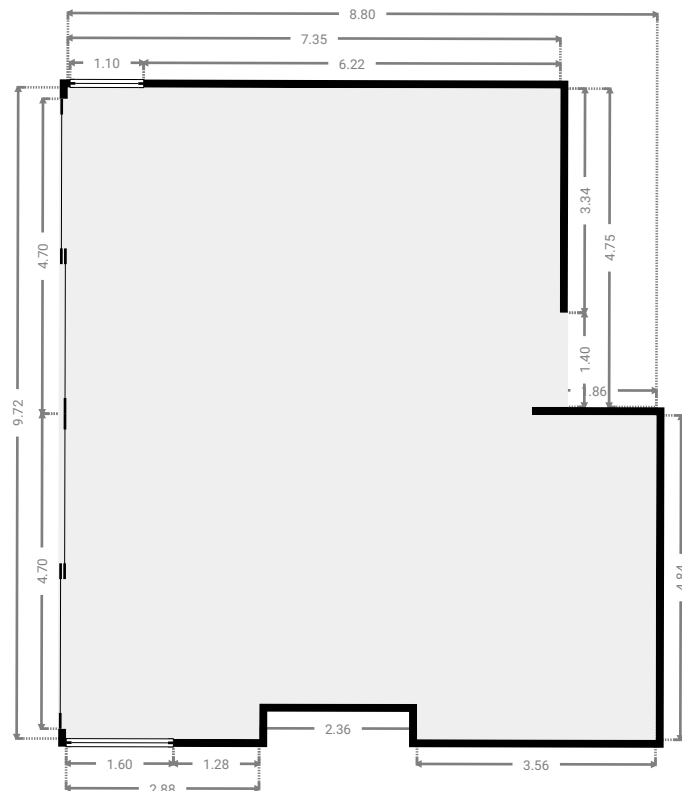

## ▼ Buanderie Rez-de-chaussée

LARGEUR : 2.62 m • LONGUEUR : 4.84 m  
SURFACE : 12.66 m<sup>2</sup> • PÉRIMÈTRE : 14.91 m

# Aquarium

SURFACE TOTALE : 276.80 m<sup>2</sup> • SURFACE HABITABLE : 227.01 m<sup>2</sup> • ÉTAGES : 2 • PIÈCES : 14

## ▼ Hall Rez-de-chaussée

LARGEUR : 4.17 m • LONGUEUR : 4.76 m  
SURFACE : 13.74 m<sup>2</sup> • PÉRIMÈTRE : 17.85 m

## ▼ Séjour / Salle à manger / Cuisine Rez-de-chaussée

LARGEUR : 8.80 m • LONGUEUR : 9.72 m  
SURFACE : 77.11 m<sup>2</sup> • PÉRIMÈTRE : 38.91 m