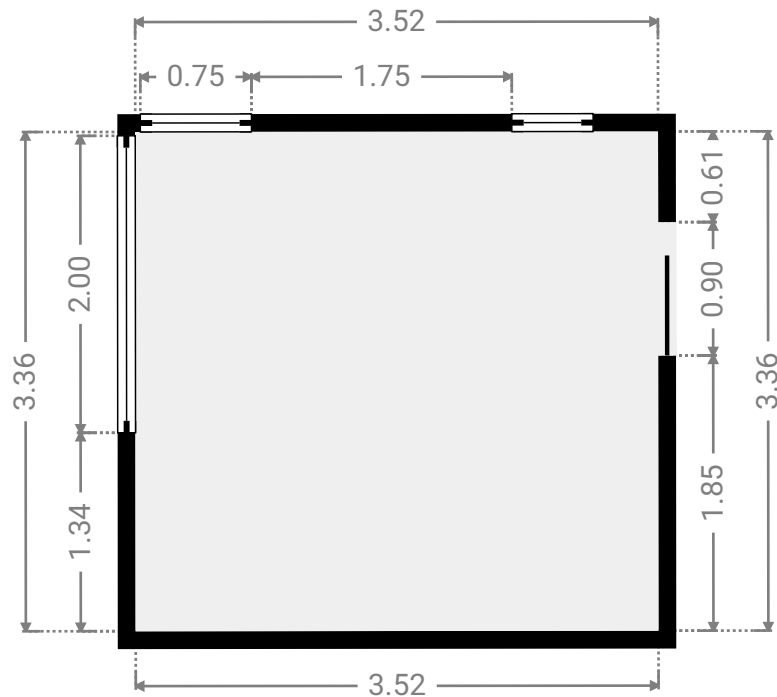

▼ Chambre 3 1er étage

LARGEUR : 3.52 m • LONGUEUR : 3.36 m
SURFACE : 11.84 m² • PÉRIMÈTRE : 13.77 m