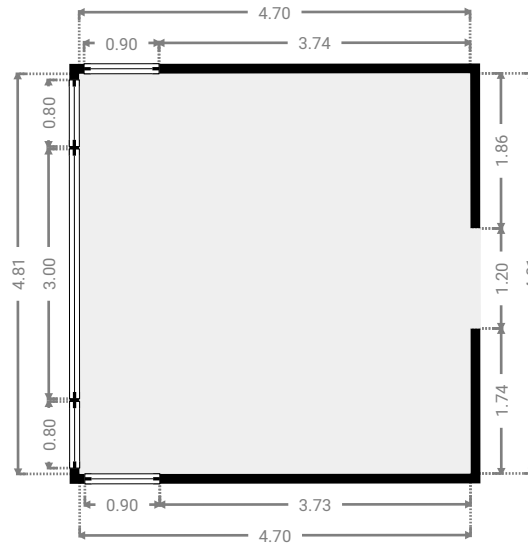

Aquarium

SURFACE TOTALE : 276.80 m² • SURFACE HABITABLE : 227.01 m² • ÉTAGES : 2 • PIÈCES : 14

▼ Chambre principale 1er étage

LARGEUR : 4.70 m • LONGUEUR : 4.81 m
SURFACE : 22.59 m² • PÉRIMÈTRE : 19.01 m