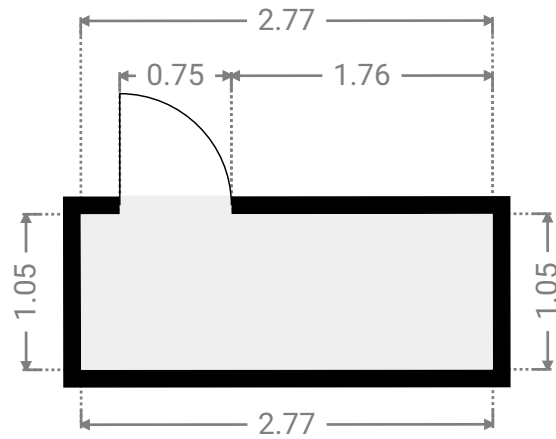

Aquarium

SURFACE TOTALE : 276.80 m² • SURFACE HABITABLE : 227.01 m² • ÉTAGES : 2 • PIÈCES : 14

▼ Rangement 1er étage

LARGEUR : 2.77 m • LONGUEUR : 1.05 m
SURFACE : 2.91 m² • PÉRIMÈTRE : 7.64 m