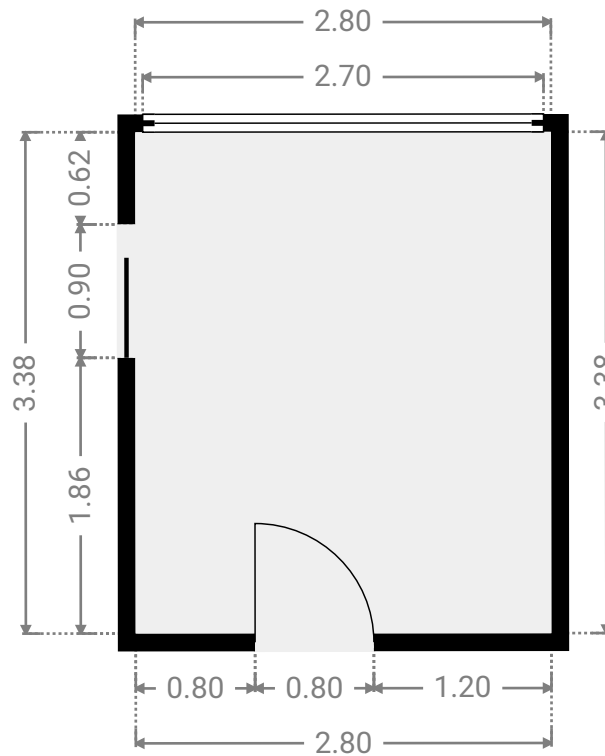

## ▼ Hall Rez-de-chaussée

LARGEUR : 4.17 m • LONGUEUR : 4.76 m  
SURFACE : 13.74 m<sup>2</sup> • PÉRIMÈTRE : 17.85 m

## ▼ W.C Rez-de-chaussée

LARGEUR : 1.97 m • LONGUEUR : 2.66 m  
SURFACE : 4.65 m<sup>2</sup> • PÉRIMÈTRE : 10.85 m

## ▼ 1er étage

SURFACE TOTALE : 116.52 m<sup>2</sup> • SURFACE HABITABLE : 116.52 m<sup>2</sup> • PIÈCES : 9

## ▼ Chambre 2 1er étage

LARGEUR : 2.80 m • LONGUEUR : 3.38 m  
SURFACE : 9.46 m<sup>2</sup> • PÉRIMÈTRE : 12.35 m