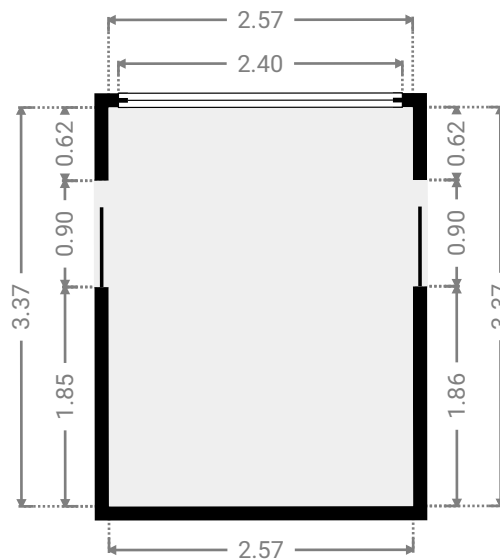

## ▼ Buanderie Rez-de-chaussée

LARGEUR : 2.62 m • LONGUEUR : 4.84 m  
SURFACE : 12.66 m<sup>2</sup> • PÉRIMÈTRE : 14.91 m

## ▼ Dressing 1er étage

LARGEUR : 4.81 m • LONGUEUR : 3.64 m  
SURFACE : 17.53 m<sup>2</sup> • PÉRIMÈTRE : 16.91 m

## ▼ S.D.B 1er étage

LARGEUR : 5.02 m • LONGUEUR : 4.81 m  
SURFACE : 23.42 m<sup>2</sup> • PÉRIMÈTRE : 20.20 m

## ▼ S.D.D 1er étage

LARGEUR : 2.57 m • LONGUEUR : 3.37 m  
SURFACE : 8.67 m<sup>2</sup> • PÉRIMÈTRE : 11.88 m