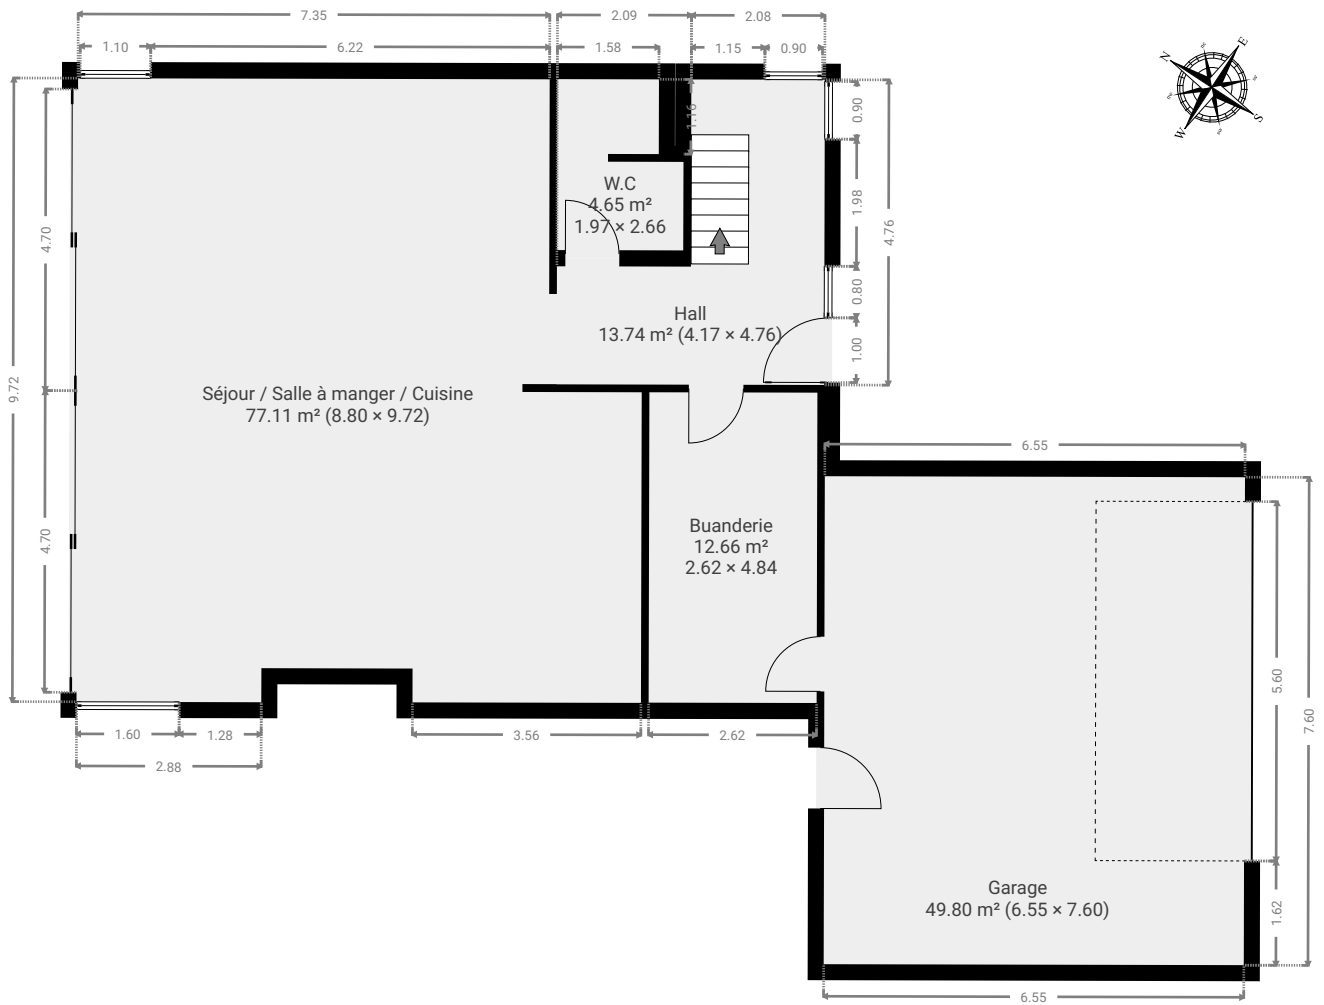

# Aquarium

CRÉÉ LE  
2024-09-25

<b>Surface totale</b> 276.80 m <sup>2</sup>	<b>Étages</b> 2	<b>Pièces</b> 14	<b>Salles de bain</b> 2.2
--	--------------------	---------------------	------------------------------

# Aquarium

SURFACE TOTALE : 276.80 m<sup>2</sup> • SURFACE HABITABLE : 227.01 m<sup>2</sup> • ÉTAGES : 2 • PIÈCES : 14

## ▼ Rez-de-chaussée

SURFACE TOTALE : 160.28 m<sup>2</sup> • SURFACE HABITABLE : 110.49 m<sup>2</sup> • PIÈCES : 5

## ▼ Séjour / Salle à manger / Cuisine Rez-de-chaussée

LARGEUR : 8.80 m • LONGUEUR : 9.72 m  
SURFACE : 77.11 m<sup>2</sup> • PÉRIMÈTRE : 38.91 m