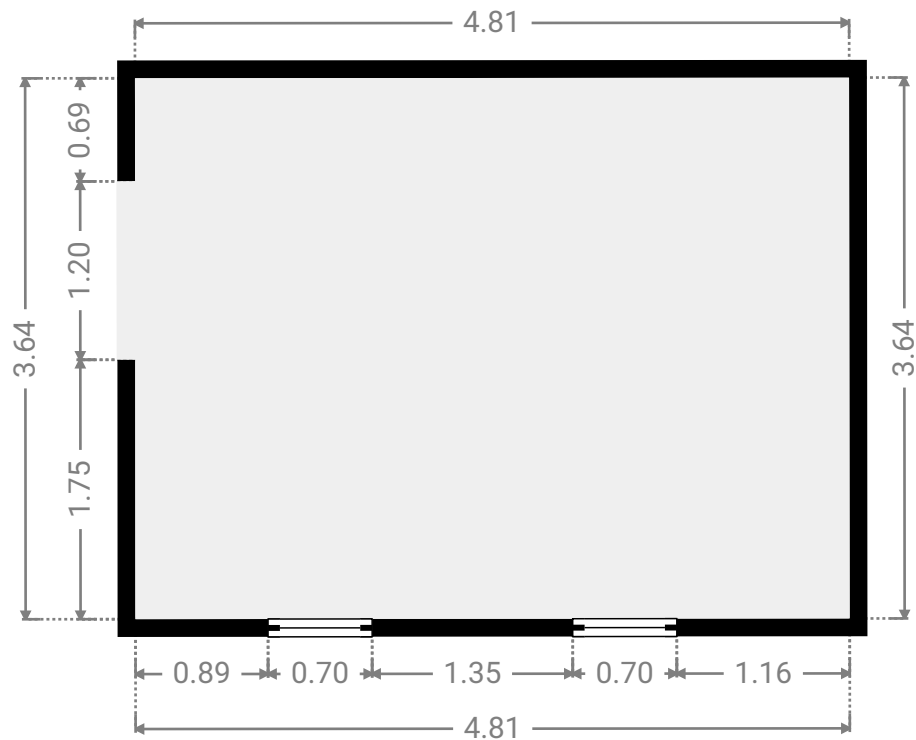

## ▼ Buanderie Rez-de-chaussée

LARGEUR : 2.62 m • LONGUEUR : 4.84 m  
SURFACE : 12.66 m<sup>2</sup> • PÉRIMÈTRE : 14.91 m

# Aquarium

SURFACE TOTALE : 276.80 m<sup>2</sup> • SURFACE HABITABLE : 227.01 m<sup>2</sup> • ÉTAGES : 2 • PIÈCES : 14

## ▼ Dressing 1er étage

LARGEUR : 4.81 m • LONGUEUR : 3.64 m  
SURFACE : 17.53 m<sup>2</sup> • PÉRIMÈTRE : 16.91 m