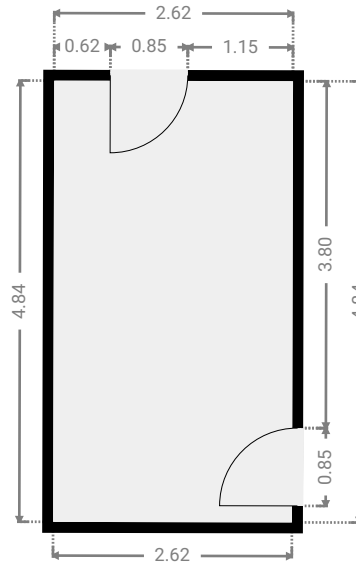

## ▼ Rez-de-chaussée

SURFACE TOTALE : 160.28 m<sup>2</sup> • SURFACE HABITABLE : 110.49 m<sup>2</sup> • PIÈCES : 5

## ▼ Buanderie Rez-de-chaussée

LARGEUR : 2.62 m • LONGUEUR : 4.84 m  
SURFACE : 12.66 m<sup>2</sup> • PÉRIMÈTRE : 14.91 m

## ▼ Chambre 2 1er étage

LARGEUR : 2.80 m • LONGUEUR : 3.38 m  
SURFACE : 9.46 m<sup>2</sup> • PÉRIMÈTRE : 12.35 m

## ▼ Chambre principale 1er étage

LARGEUR : 4.70 m • LONGUEUR : 4.81 m  
SURFACE : 22.59 m<sup>2</sup> • PÉRIMÈTRE : 19.01 m