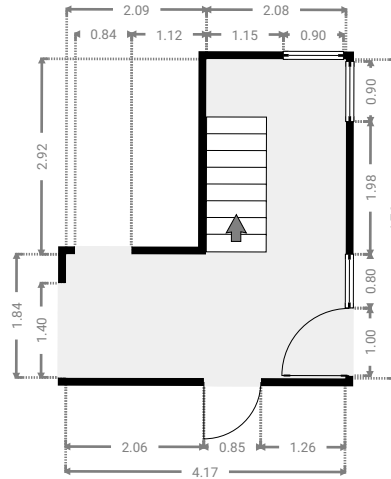

## ▼ Buanderie Rez-de-chaussée

LARGEUR : 2.62 m • LONGUEUR : 4.84 m  
SURFACE : 12.66 m<sup>2</sup> • PÉRIMÈTRE : 14.91 m

## ▼ Garage Rez-de-chaussée

LARGEUR : 6.55 m • LONGUEUR : 7.60 m  
SURFACE : 49.80 m<sup>2</sup> • PÉRIMÈTRE : 28.31 m

## ▼ Hall Rez-de-chaussée

LARGEUR : 4.17 m • LONGUEUR : 4.76 m  
SURFACE : 13.74 m<sup>2</sup> • PÉRIMÈTRE : 17.85 m