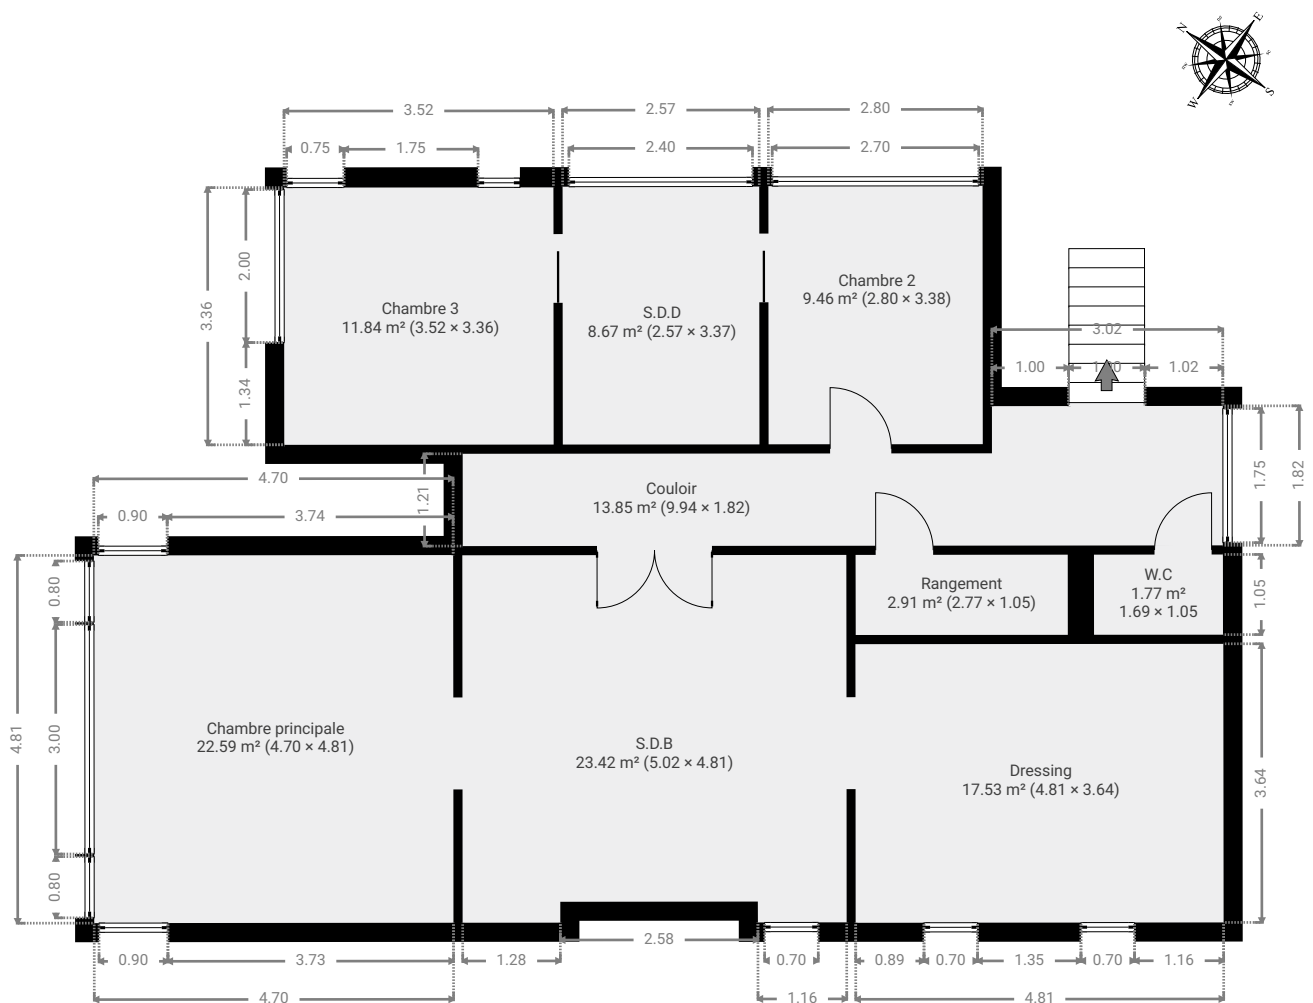

Aquarium

SURFACE TOTALE : 276.80 m² • SURFACE HABITABLE : 227.01 m² • ÉTAGES : 2 • PIÈCES : 14

▼ 1er étage

SURFACE TOTALE : 116.52 m² • SURFACE HABITABLE : 116.52 m² • PIÈCES : 9