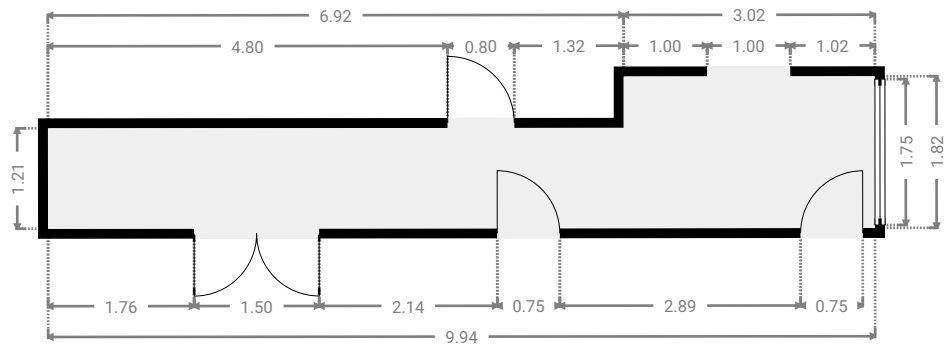

▼ Couloir 1er étage

LARGEUR : 9.94 m • LONGUEUR : 1.82 m
SURFACE : 13.85 m² • PÉRIMÈTRE : 23.52 m